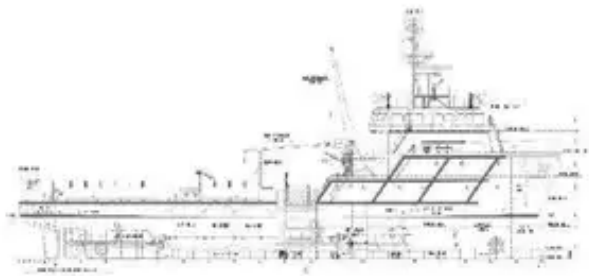

id 6696

Εφοδιαστικό πλοίο

[Προς πώληση: 63m / DP 1 / 84ts BP AHTS Σκάφος προς πώληση / #1068171](#)

Αναγνωριστικό πλοίου	6696
Κατηγορία	Εφοδιαστικό πλοίο
Έτος κατασκευής	2010
Σημαία	Νήσοι Μάρσαλ
Τιμή	\$3,900,000
Ημερομηνία προσθήκης πλοίου	2022-12-13
Προστέθηκε από	GRS.OFFSHORE RENEWABLES

Μετρημένο βάρος

DWT 1

Διαστάσεις πλοίου

Συνολικό μήκος (LOA), M	63.4
Βύθισμα σκάφους, M	4.8

Επιπλέον πληροφορίες

Αυτοκίνητο

Καταστρώματα 1

Παρόμοια πλοία

Tween deck

Bridge deck

Profile

Main deck

Below deck