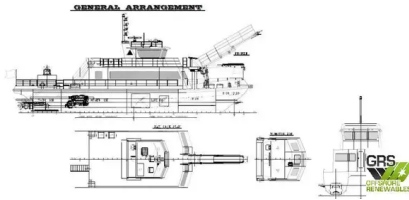

id 6656

σκάφος αιολικού πάρκου

[Πωλείται σκάφος μεταφοράς πληρώματος 25m / 41 ατόμων / #1112617](#)

Αναγνωριστικό πλοίου	6656
Κατηγορία	σκάφος αιολικού πάρκου
Έτος κατασκευής	2020
Σημαία	Δημοκρατία της Κορέας
Τιμή	€3,500,000
Ημερομηνία προσθήκης πλοίου	2022-12-05
Προστέθηκε από	GRS.OFFSHORE RENEWABLES

Διαστάσεις πλοίου

Συνολικό μήκος (LOA), M	25
Βύθισμα σκάφους, M	1.1

Επιπλέον πληροφορίες

Αυτοκίνητο	
Επιβάτες	41

Παρόμοια πλοία	Δείτε παρόμοια πλοία
Αιτήσεις	Αντιστοίχιση αιτημάτων αγοράς
ΗΛΕΚΤΡΟΝΙΚΗ ΔΙΕΥΘΥΝΣΗ	Να στείλετε e-mail