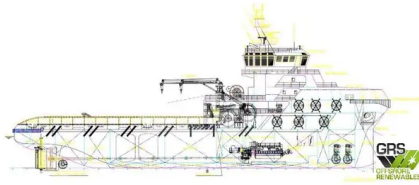

id 6618

Εφοδιαστικό πλοίο

[78m / DP 2 Πλατφόρμα Εφοδιασμού Πλατφόρμα προς Πώληση / #1084938](#)

Αναγνωριστικό πλοίου	6618
Κατηγορία	Εφοδιαστικό πλοίο
Έτος κατασκευής	2022
Σημαία	Λιβερία
Τιμή	\$14,000,000
Ημερομηνία προσθήκης πλοίου	2022-11-28
Προστέθηκε από	GRS.OFFSHORE RENEWABLES

Μετρημένο βάρος

DWT	3
-----	---

Διαστάσεις πλοίου

Συνολικό μήκος (LOA), M	78
Βύθισμα σκάφους, M	6

Επιπλέον πληροφορίες

Αυτοκίνητο	
Καταστρώματα	1

Παρόμοια πλοία	Δείτε παρόμοια πλοία
Αιτήσεις	Αντιστοίχιση αιτημάτων αγοράς
ΗΛΕΚΤΡΟΝΙΚΗ ΔΙΕΥΘΥΝΣΗ	Να στείλετε e-mail