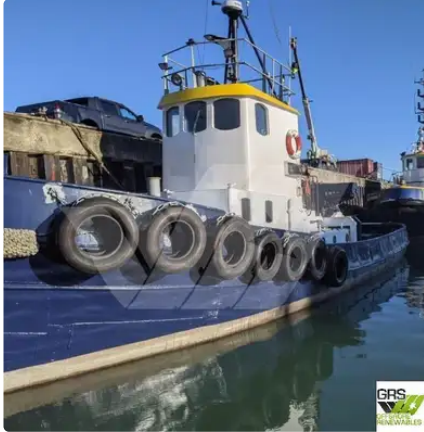

id 6600

Ρυμουλκό πλοίο

[Ρυμουλκό 20m προς πώληση / #1117098](#)

Αναγνωριστικό πλοίου	6600
Κατηγορία	<u>Ρυμουλκό πλοίο</u>
Σημαία	Γκάμπια
Ημερομηνία προσθήκης πλοίου	2022-11-25
Προστέθηκε από	<u>GRS.OFFSHORE RENEWABLES</u>

Διαστάσεις πλοίου

Συνολικό μήκος (LOA), Μ	20
Βύθισμα σκάφους, Μ	2.4

Επιπλέον πληροφορίες

Αυτοκίνητο

Παρόμοια πλοία	<u>Δείτε παρόμοια πλοία</u>
----------------	---

Αιτήσεις	<u>Αντιστοίχιση αιτημάτων αγοράς</u>
----------	--