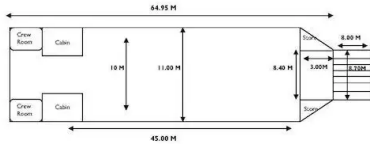

## Landing Craft, Tank

[64,95m Landing Craft](#)

Αναγνωριστικό πλοίου

6536

Κατηγορία

[Landing Craft, Tank](#)

Έτος κατασκευής

2008

## Διαστάσεις πλοίου

Συνολικό μήκος (LOA), M

64.95

Βάθος, M

3.2