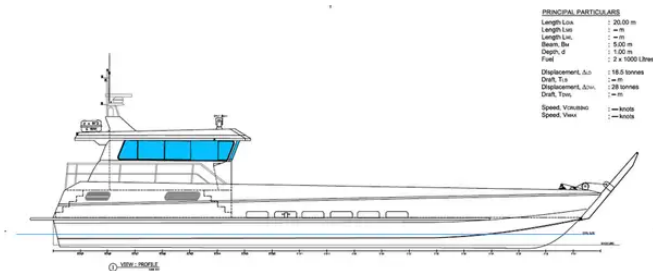

Επιπλέον πληροφορίες

Αυτοκίνητο

Παρόμοια πλοία

[Δείτε παρόμοια πλοία](#)

Αιτήσεις

[Αντιστοίχιση αιτημάτων αγοράς](#)

ΗΛΕΚΤΡΟΝΙΚΗ ΔΙΕΥΘΥΝΣΗ

[Να στείλετε e-mail](#)