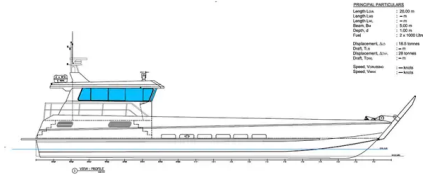

id 6455

Landing Craft, Tank