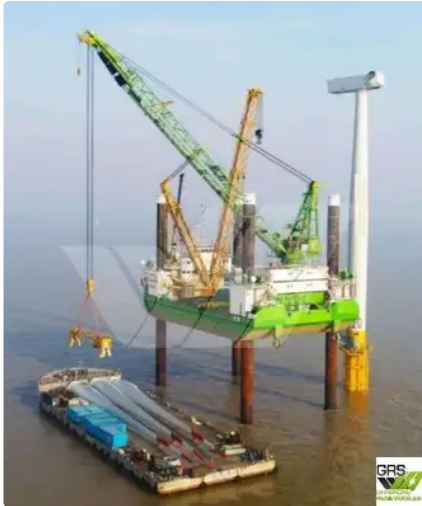

id 6423

γεώτρηση γεώτρησης

[60m / DP 2 / 400ts Crane Jack Up προς πώληση / #1078175](#)

Αναγνωριστικό πλοίου	6423
Κατηγορία	γεώτρηση γεώτρησης
Έτος κατασκευής	2009
Σημαία	Λουξεμβούργο
Τιμή	\$22,000,000
Ημερομηνία προσθήκης πλοίου	2022-10-14
Προστέθηκε από	GRS.OFFSHORE RENEWABLES

Διαστάσεις πλοίου

Συνολικό μήκος (LOA), Μ	59.5
Βύθισμα σκάφους, Μ	3.55

Επιπλέον πληροφορίες

Αυτοκίνητο

Παρόμοια πλοία	Δείτε παρόμοια πλοία
Αιτήσεις	Αντιστοίχιση αιτημάτων αγοράς
ΗΛΕΚΤΡΟΝΙΚΗ ΔΙΕΥΘΥΝΣΗ	Να στείλετε e-mail