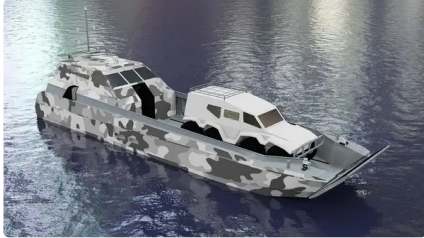

id 6390

Landing Craft, Tank

[ΝΕΑ ΚΑΤΑΣΚΕΥΗ - 20m Military Landing Craft - Kitset](#)

Αναγνωριστικό πλοίου 6390

Κατηγορία [Landing Craft, Tank](#)

Ημερομηνία προσθήκης πλοίου 2022-10-04

Προστέθηκε από [SeaBoats](#)

Διαστάσεις πλοίου

Συνολικό μήκος (LOA), Μ 20

Βύθισμα σκάφους, Μ 1

Επιπλέον πληροφορίες

Αυτοκίνητο

Παρόμοια πλοία [Δείτε παρόμοια πλοία](#)Αιτήσεις [Αντιστοίχιση αιτημάτων αγοράς](#)ΗΛΕΚΤΡΟΝΙΚΗ ΔΙΕΥΘΥΝΣΗ [Να στείλετε e-mail](#)