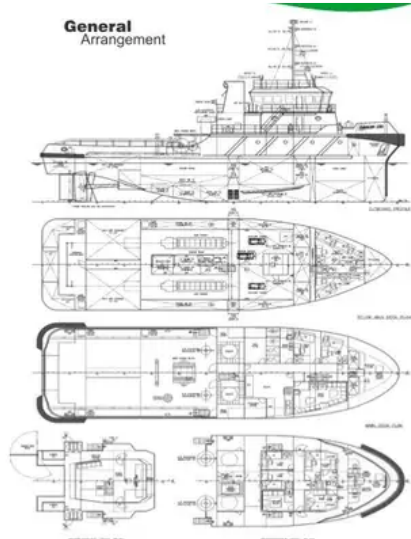

id 6325

Ρυμουλκό πλοίο

[Ρυμούλκηση 36m 4000BHP](#)

Αναγνωριστικό πλοίου	6325
Κατηγορία	Ρυμουλκό πλοίο
Τάξη	BV
Έτος κατασκευής	2007
Σημαία	Μαλαισία
Ημερομηνία προσθήκης πλοίου	2022-09-13
Προστέθηκε από	SeaBoats

Μετρημένο βάρος

DWT	379
GRT	495
NRT	148

Διαστάσεις πλοίου

Συνολικό μήκος (LOA), M	36
Βύθισμα σκάφους, M	4.5

Επιπλέον πληροφορίες

Κύρια μηχανή	2 x ZIBO LB8250ZC-1 (2 x 2000BHP)
Αυτοκίνητο	
Καταστρώματα	1

Παρόμοια πλοία	Δείτε παρόμοια πλοία
Αιτήσεις	Αντιστοίχιση αιτημάτων αγοράς
ΗΛΕΚΤΡΟΝΙΚΗ ΔΙΕΥΘΥΝΣΗ	Να στείλετε e-mail

**General
Arrangement**