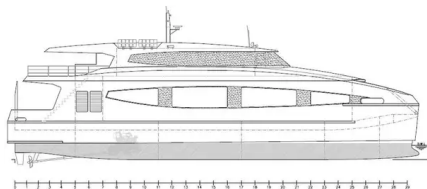

id 6290

πλοίο RoPax

[ΝΕΑ ΚΑΤΑΣΚΕΥΗ - 35μ Ακτοπλοϊκό RoPax Ferry](#)

Αναγνωριστικό πλοίου	6290
Κατηγορία	πλοίο RoPax
Ημερομηνία προσθήκης πλοίου	2022-08-26
Προστέθηκε από	SeaBoats

Μετρημένο βάρος

DWT 100

Διαστάσεις πλοίου

Συνολικό μήκος (LOA), Μ	35.7
Βάθος, Μ	3.3
Βύθισμα σκάφους, Μ	2

Επιπλέον πληροφορίες

Κύρια μηχανή 2x Cummins KTA38 M2, 1007kw @ 1900rpm

Αυτοκίνητο

Επιβάτες 127

Παρόμοια πλοία

[Δείτε παρόμοια πλοία](#)

Αιτήσεις