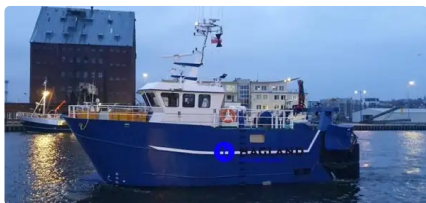

id 6182

Τράτα αλιείας

[WETFISH TRAWLER \(blt. 2019\)](#)

Αναγνωριστικό πλοίου	6182
Κατηγορία	Τράτα αλιείας
Ημερομηνία προσθήκης πλοίου	2022-08-05
Προστέθηκε από	Orla Fjord (Hagland)

Διαστάσεις πλοίου

Συνολικό μήκος (LOA), M	14.99
Δέσμη, M	5.5
Βύθισμα σκάφους, M	2