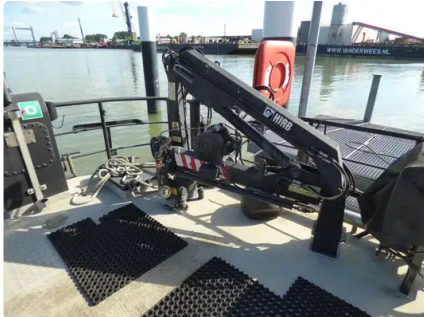

id 6080

Σκάφη εργασίας

[βάρκα εργασίας με ρηχό βύθισμα](#)

Αναγνωριστικό πλοίου	6080
Κατηγορία	Σκάφη εργασίας
Έτος κατασκευής	1979
Τιμή	€95,000
Ημερομηνία προσθήκης πλοίου	2022-06-10
Προστέθηκε από	SnP Team (D. van der Kamp Shippales BV)

Διαστάσεις πλοίου

Συνολικό μήκος (LOA), M	14.74
LBP	13.77
Βάθος, M	1.08
Βύθισμα σκάφους, M	0.98

Επιπλέον πληροφορίες

Κύρια μηχανή	1 x DAF DK 1160M - 125 kW at 2000 rpm
Αυτοκίνητο	

Παρόμοια πλοία	Δείτε παρόμοια πλοία
Αιτήσεις	Αντιστοίχιση αιτημάτων αγοράς
ΗΛΕΚΤΡΟΝΙΚΗ ΔΙΕΥΘΥΝΣΗ	Να στείλετε e-mail