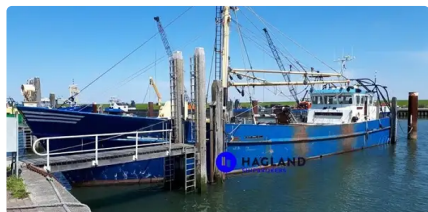

## Φορτηγίδα

MUSSEL DREDGER

Αναγνωριστικό πλοίου	5948
Κατηγορία	<a href="#">Φορτηγίδα</a>
Έτος κατασκευής	1985
Ημερομηνία προσθήκης πλοίου	2022-04-27
Προστέθηκε από	<a href="#">Orla Fjord (Hagland)</a>

## Διαστάσεις πλοίου

Συνολικό μήκος (LOA), M	36.22
LBP	35
Δέσμη, M	7.78
Βύθισμα σκάφους, M	2.85