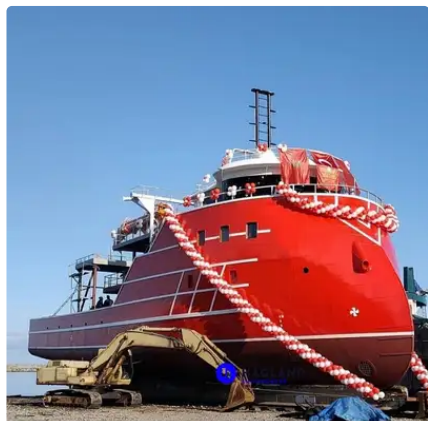

id 5898

Σκάφος τράτας με γρι-γρι

[PURSE SEINER](#)

Αναγνωριστικό πλοίου	5898
Κατηγορία	Σκάφος τράτας με γρι-γρι
Ημερομηνία προσθήκης πλοίου	2022-04-27
Προστέθηκε από	Orla Fjord (Hagland)

Διαστάσεις πλοίου

Συνολικό μήκος (LOA), M	34
LBP	31
Δέσμη, M	12
Βάθος, M	4
Βύθισμα σκάφους, M	2.46

Επιπλέον πληροφορίες

Κύρια μηχανή	MITSUBISHI (3x 820): 2460 HP
Αυτοκίνητο	

Παρόμοια πλοία	Δείτε παρόμοια πλοία
Αιτήσεις	Αντιστοίχιση αιτημάτων αγοράς
ΗΛΕΚΤΡΟΝΙΚΗ ΔΙΕΥΘΥΝΣΗ	Να στείλετε e-mail