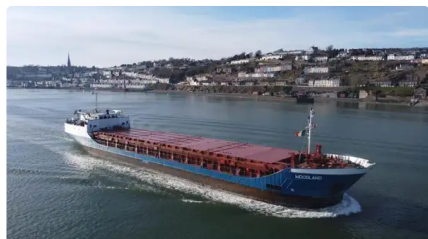

id 5816

Πλοίο μεταφοράς χύδην φορτίου

Φορτηγό 80,62μ

Αναγνωριστικό πλοίου	5816
Κατηγορία	Πλοίο μεταφοράς χύδην φορτίου
Έτος κατασκευής	1985
Τιμή	€1,000,000
Ημερομηνία προσθήκης πλοίου	2022-03-28
Προστέθηκε από	SeaBoats

Μετρημένο βάρος

DWT 2341

Διαστάσεις πλοίου

Συνολικό μήκος (LOA), Μ	80.62
LBP	75.04
Βάθος, Μ	4.65
Βύθισμα σκάφους, Μ	4.16

Επιπλέον πληροφορίες

Κύρια μηχανή	DEUTZ: SBV6M628 600 KW
Τύπος καυσίμου	MGO
Αυτοκίνητο	
Τεு	102