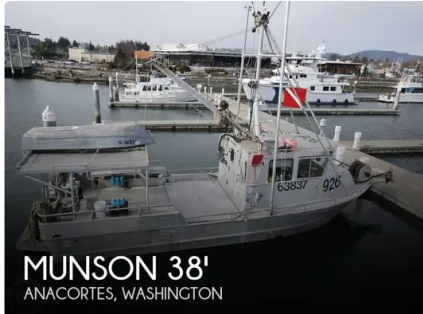

id 5784

## ΣΩΣΙΒΙΑ λεμβος

[1992 Munson 38' Hammerhead](#)

Αναγνωριστικό πλοίου	5784
Κατηγορία	<a href="#">ΣΩΣΙΒΙΑ λεμβος</a>
Έτος κατασκευής	1992
Τιμή	\$275,000
Ημερομηνία προσθήκης πλοίου	2022-03-06
Προστέθηκε από	<a href="#">POP Yachts</a>

## Διαστάσεις πλοίου

Συνολικό μήκος (LOA), M 38