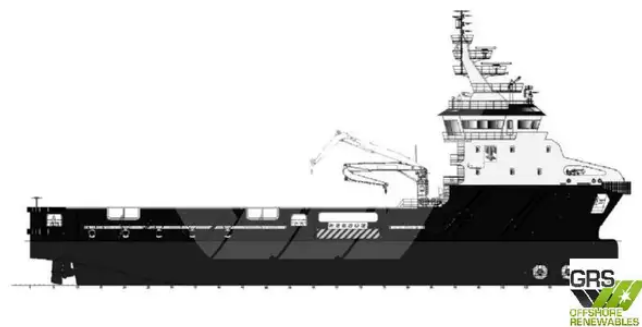

id 5682

Εφοδιαστικό πλοίο

[6 μήνες για την ΟΛΟΚΛΗΡΩΣΗ // 80m / DP 2 Πλατφόρμα ανεφοδιασμού σκάφος προς πώληση / #1084783](#)

Αναγνωριστικό πλοίου	5682
Κατηγορία	Εφοδιαστικό πλοίο
Έτος κατασκευής	2021
Σημαία	Λιβερία
Τιμή	\$7,500,000
Ημερομηνία προσθήκης πλοίου	2022-02-22
Προστέθηκε από	GRS.OFFSHORE RENEWABLES

Μετρημένο βάρος

DWT	3
-----	---

Διαστάσεις πλοίου

Συνολικό μήκος (LOA), M	79.96
Βάθος, M	6
Βύθισμα σκάφους, M	5.6

Επιπλέον πληροφορίες

Αυτοκίνητο	
Καταστρώματα	1

Παρόμοια πλοία	Δείτε παρόμοια πλοία
Αιτήσεις	Αντιστοίχιση αιτημάτων αγοράς
ΗΛΕΚΤΡΟΝΙΚΗ ΔΙΕΥΘΥΝΣΗ	Να στείλετε e-mail