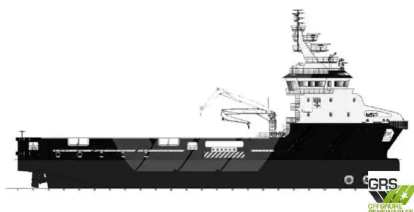

id 5682

Εφοδιαστικό πλοίο

[6 μήνες για την ΟΛΟΚΛΗΡΩΣΗ // 80m / DP 2 Πλατφόρμα ανεφοδιασμού σκάφος προς πώληση / #1084783](#)

Αναγνωριστικό πλοίου	5682
Κατηγορία	Εφοδιαστικό πλοίο
Έτος κατασκευής	2021
Σημαία	Λιβερία
Τιμή	\$7,500,000
Ημερομηνία προσθήκης πλοίου	2022-02-22
Προστέθηκε από	GRS.OFFSHORE RENEWABLES

Μετρημένο βάρος

DWT	3
-----	---

Διαστάσεις πλοίου

Συνολικό μήκος (LOA), M	79.96
Βάθος, M	6
Βύθισμα σκάφους, M	5.6

Επιπλέον πληροφορίες

Αυτοκίνητο	
Καταστρώματα	1

Παρόμοια πλοία	Δείτε παρόμοια πλοία
Αιτήσεις	Αντιστοίχιση αιτημάτων αγοράς
ΗΛΕΚΤΡΟΝΙΚΗ ΔΙΕΥΘΥΝΣΗ	Να στείλετε e-mail