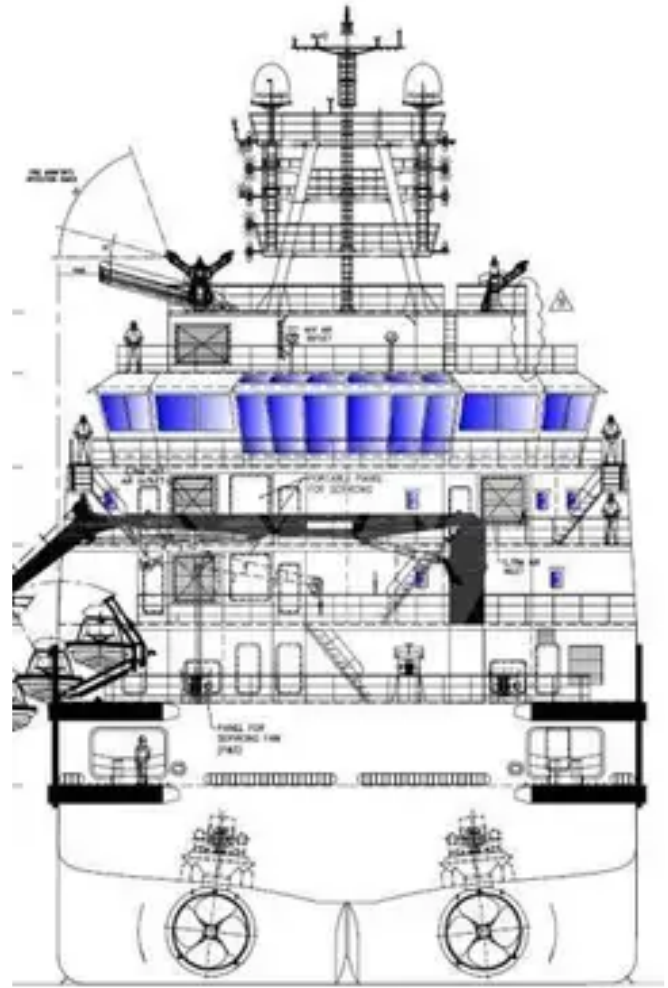

id 5682

Εφοδιαστικό πλοίο

[6 μήνες για την ΟΛΟΚΛΗΡΩΣΗ // 80m / DP 2 Πλατφόρμα ανεφοδιασμού σκάφος προς πώληση / #1084783](#)

Αναγνωριστικό πλοίου	5682
Κατηγορία	Εφοδιαστικό πλοίο
Έτος κατασκευής	2021
Σημαία	Λιβερία
Τιμή	\$7,500,000
Ημερομηνία προσθήκης πλοίου	2022-02-22
Προστέθηκε από	GRS.OFFSHORE RENEWABLES

Μετρημένο βάρος

DWT	3
-----	---

Διαστάσεις πλοίου

Συνολικό μήκος (LOA), M	79.96
Βάθος, M	6
Βύθισμα σκάφους, M	5.6

Επιπλέον πληροφορίες

Αυτοκίνητο	
Καταστρώματα	1

Παρόμοια πλοία	Δείτε παρόμοια πλοία
Αιτήσεις	Αντιστοίχιση αιτημάτων αγοράς
ΗΛΕΚΤΡΟΝΙΚΗ ΔΙΕΥΘΥΝΣΗ	Να στείλετε e-mail

STERN VIEW