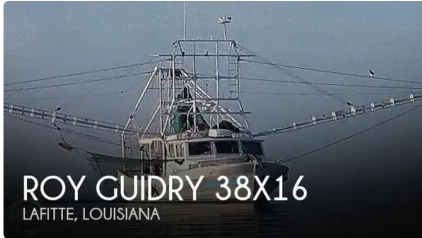

id 5636

Τράτα αλιείας

[1992 Roy Guidry 38X16](#)

Αναγνωριστικό πλοίου	5636
Κατηγορία	Τράτα αλιείας
Έτος κατασκευής	1992
Τιμή	\$142,000
Ημερομηνία προσθήκης πλοίου	2022-02-05
Προστέθηκε από	Vlad (Varamar)