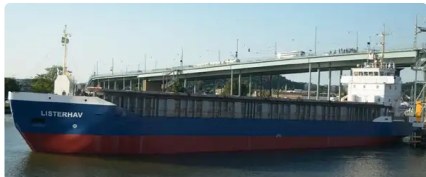

id 5556

Πολλαπλών χρήσεων

[Σκάφος πολλαπλών χρήσεων 88,05μ](#)

Αναγνωριστικό πλοίου	5556
Κατηγορία	Πολλαπλών χρήσεων
Έτος κατασκευής	1996
Τιμή	€2,600,000
Ημερομηνία προσθήκης πλοίου	2022-01-15
Προστέθηκε από	SeaBoats

Μετρημένο βάρος

DWT 4182

Διαστάσεις πλοίου

Συνολικό μήκος (LOA), M	88.5
Βάθος, M	8.6
Βύθισμα σκάφους, M	5.89

Επιπλέον πληροφορίες

Κύρια μηχανή	1 x Caterpillar - 3608TA 2,460 kw at rpm
Αυτοκίνητο	
Τύπος αναμονής πλοίου	box shaped
Τεு	200