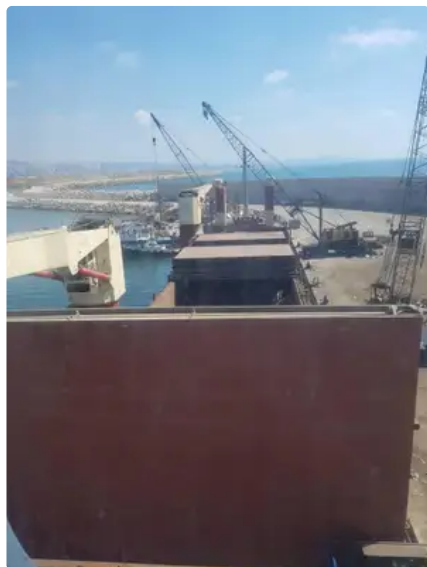

id 5529

Πλοίο μεταφοράς χύδην φορτίου

Αναγνωριστικό πλοίου	5529
Κατηγορία	Πλοίο μεταφοράς χύδην φορτίου
Έτος κατασκευής	1991
Ημερομηνία προσθήκης πλοίου	2022-01-10
Προστέθηκε από	MOTIF Marine

Μετρημένο βάρος

DWT	4570
NRT	1644

Διαστάσεις πλοίου

Συνολικό μήκος (LOA), M	101.29
LBP	94.2
Βύθισμα σκάφους, M	5.75

Επιπλέον πληροφορίες

Αυτοκίνητο	
Χωρητικότητα γερανού	20
Καταστρώματα	2

Παρόμοια πλοία	Δείτε παρόμοια πλοία
Αιτήσεις	Αντιστοίχιση αιτημάτων αγοράς
ΗΛΕΚΤΡΟΝΙΚΗ ΔΙΕΥΘΥΝΣΗ	Να στείλετε e-mail