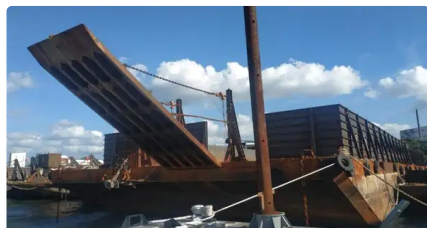

## Ρυμουλκό πλοίο

Αναγνωριστικό πλοίου	4524
Κατηγορία	<a href="#">Ρυμουλκό πλοίο</a>
Τάξη	ABS
Έτος κατασκευής	2007
Σημαία	Niue
Τιμή	\$2,330,000
Ημερομηνία προσθήκης πλοίου	2021-12-16
Προστέθηκε από	<a href="#">SeaBoats</a>

## Διαστάσεις πλοίου

Συνολικό μήκος (LOA), Μ	33
Βάθος, Μ	4
Βύθισμα σκάφους, Μ	3

## Επιπλέον πληροφορίες

Κύρια μηχανή Daihatsu - 8PSTH-26D (2400HP). Propeller: 2 x 600 r/min 2 sets. Rated power: 882kW

Αυτοκίνητο

Καταστρώματα 1

Παρόμοια πλοία

[Δείτε παρόμοια πλοία](#)

Αιτήσεις

[Αντιστοίχιση αιτημάτων αγοράς](#)