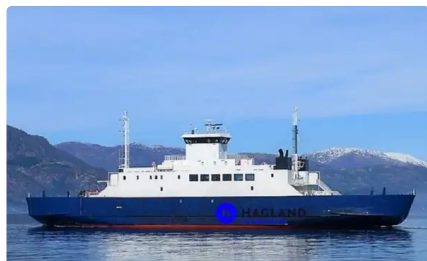

id 4450

Πορθμείο

Αναγνωριστικό πλοίου	4450
Κατηγορία	Πορθμείο
Έτος κατασκευής	1989
Ημερομηνία προσθήκης πλοίου	2020-05-12
Προστέθηκε από	Andreas Sonnichsen (Hagland)

Μετρημένο βάρος

DWT	800
GRT	2835
NRT	1231

Διαστάσεις πλοίου

Συνολικό μήκος (LOA), M	87.1
LBP	73.08
Δέσμη, M	14.5
Βάθος, M	7.4
Βύθισμα σκάφους, M	4.3

Επιπλέον πληροφορίες

Κύρια μηχανή	3x Scania DS11 With total 2829 BHP – 2082 kW
Αυτοκίνητο	

Παρόμοια πλοία	Δείτε παρόμοια πλοία
Αιτήσεις	Αντιστοίχιση αιτημάτων αγοράς
ΗΛΕΚΤΡΟΝΙΚΗ ΔΙΕΥΘΥΝΣΗ	Να στείλετε e-mail