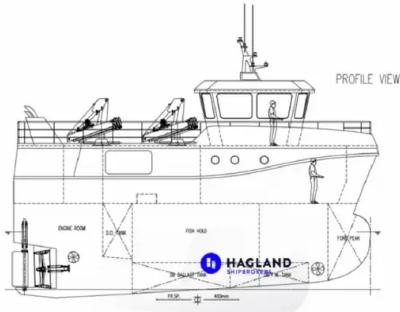

id 4395

## Παραγαδιάρικο σκάφος

Αναγνωριστικό πλοίου

4395

Κατηγορία

[Παραγαδιάρικο σκάφος](#)

Ημερομηνία προσθήκης πλοίου

2020-11-11

Προστέθηκε από

## Διαστάσεις πλοίου

Συνολικό μήκος (LOA), M	14.95
Δέσμη, M	7
Βάθος, M	3.7
Βύθισμα σκάφους, M	2.2