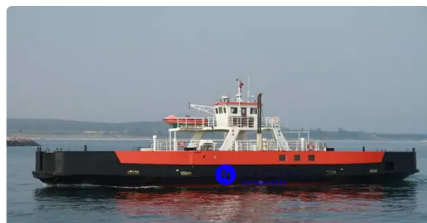

id 4392

Πορθμείο

Αναγνωριστικό πλοίου	4392
Κατηγορία	Πορθμείο
Έτος κατασκευής	1975
Ημερομηνία προσθήκης πλοίου	2020-11-13
Προστέθηκε από	Andreas Sonnichsen (Hagland)

Μετρημένο βάρος

DWT	29
GRT	6
NRT	8

Διαστάσεις πλοίου

Συνολικό μήκος (LOA), Μ	40.6
Δέσμη, Μ	9.8
Βάθος, Μ	2.9

Επιπλέον πληροφορίες

Αυτοκίνητο	
Χωρητικότητα γερανού	2
Τευ	8
Επιβάτες	12

Παρόμοια πλοία [Δείτε παρόμοια πλοία](#)Αιτήσεις [Αντιστοίχιση αιτημάτων αγοράς](#)ΗΛΕΚΤΡΟΝΙΚΗ ΔΙΕΥΘΥΝΣΗ [Να στείλετε e-mail](#)