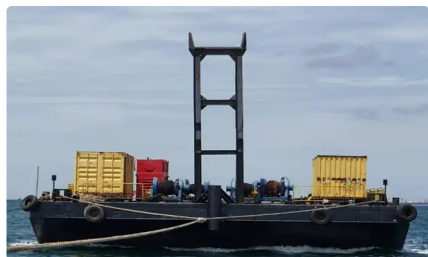

id 4366

Φορτηγίδα

Αναγνωριστικό πλοίου	4366
Κατηγορία	Φορτηγίδα
Τάξη	RINA
Έτος κατασκευής	2008
Σημαία	Σιγκαπούρη
Τιμή	\$475,000
Ημερομηνία προσθήκης πλοίου	2021-12-06
Προστέθηκε από	SeaBoats

Μετρημένο βάρος

DWT	2341
GRT	915

Διαστάσεις πλοίου

Συνολικό μήκος (LOA), M	52.67
Βύθισμα σκάφους, M	3.66

Επιπλέον πληροφορίες

Αυτοκίνητο

Παρόμοια πλοία

[Δείτε παρόμοια πλοία](#)

Αιτήσεις