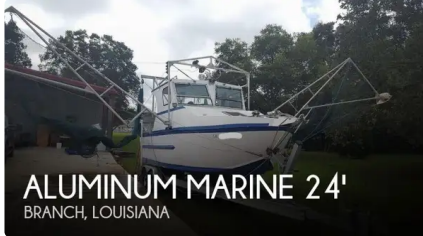

id 4336

Τράτα αλιείας

Αναγνωριστικό πλοίου	4336
Κατηγορία	Τράτα αλιείας
Έτος κατασκευής	1984
Τιμή	\$34,000
Ημερομηνία προσθήκης πλοίου	2021-12-01
Προστέθηκε από	POP Yachts

Διαστάσεις πλοίου

Συνολικό μήκος (LOA), M	24
Βύθισμα σκάφους, M	2