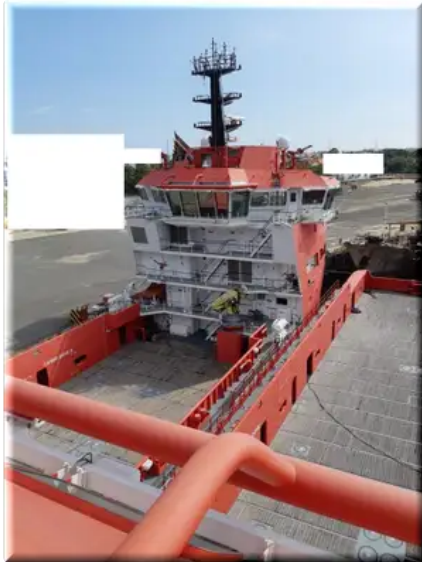

id 4154

Δοχείο προμήθειας πλατφόρμας (PSV)

Αναγνωριστικό πλοίου	4154
Κατηγορία	Δοχείο προμήθειας πλατφόρμας (PSV)
Έτος κατασκευής	2019
Ημερομηνία προσθήκης πλοίου	2021-07-02
Προστέθηκε από	Global Work Boats

Διαστάσεις πλοίου

Συνολικό μήκος (LOA), Μ 80

Επιπλέον πληροφορίες

Αυτοκίνητο

Καταστρώματα 1

Παρόμοια πλοία [Δείτε παρόμοια πλοία](#)Αιτήσεων [Αντιστοίχιση αιτημάτων αγοράς](#)ΗΛΕΚΤΡΟΝΙΚΗ ΔΙΕΥΘΥΝΣΗ [Να στείλετε e-mail](#)