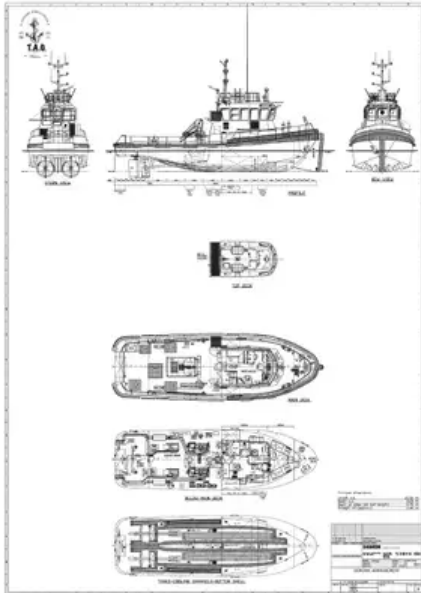

id 4106

Ρυμουλκό πλοίο

Αναγνωριστικό πλοίου	4106
Κατηγορία	Ρυμουλκό πλοίο
Τάξη	BV
Έτος κατασκευής	2020
Ημερομηνία προσθήκης πλοίου	2021-08-20
Προστέθηκε από	Steve (Twende Africa Group of Companies (PTY) LTD.)

Διαστάσεις πλοίου

Συνολικό μήκος (LOA), M	20.5
Βάθος, M	2.7
Βύθισμα σκάφους, M	2.4

Επιπλέον πληροφορίες

Αυτοκίνητο	
Καταστρώματα	1

Παρόμοια πλοία	Δείτε παρόμοια πλοία
Αιτήσεις	Αντιστοίχιση αιτημάτων αγοράς
ΗΛΕΚΤΡΟΝΙΚΗ ΔΙΕΥΘΥΝΣΗ	Να στείλετε e-mail