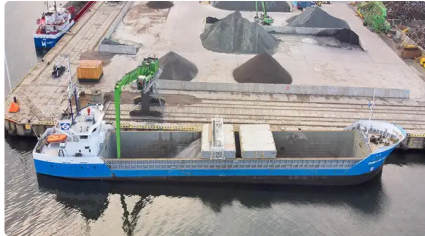

id 4100

Πλοίο μεταφοράς χύδην φορτίου

Αναγνωριστικό πλοίου	4100
Κατηγορία	Πλοίο μεταφοράς χύδην φορτίου
Τάξη	RINA
Έτος κατασκευής	1992
Τιμή	€1,100,000
Ημερομηνία προσθήκης πλοίου	2021-08-25
Προστέθηκε από	Shipsforsale Sweden AB

Διαστάσεις πλοίου

Συνολικό μήκος (LOA), Μ	82
-------------------------	----

Επιπλέον πληροφορίες

Αυτοκίνητο	
Καταστρώματα	1

Παρόμοια πλοία	Δείτε παρόμοια πλοία
Αιτήσεις	Αντιστοίχιση αιτημάτων αγοράς
ΗΛΕΚΤΡΟΝΙΚΗ ΔΙΕΥΘΥΝΣΗ	Να στείλετε e-mail