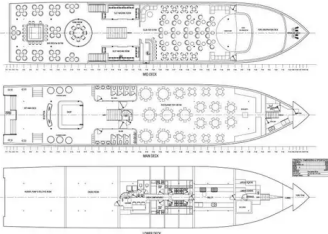

id 4036

Κρουαζιερόπλοιο

Αναγνωριστικό πλοίου	4036
Κατηγορία	Κρουαζιερόπλοιο
Έτος κατασκευής	2010
Ημερομηνία προσθήκης πλοίου	2021-08-29
Προστέθηκε από	MOTIF Marine

Μετρημένο βάρος

NRT	12
-----	----

Διαστάσεις πλοίου

Συνολικό μήκος (LOA), M	45
Βύθισμα σκάφους, M	2.45

Επιπλέον πληροφορίες

Κύρια μηχανή	(diesels) total 2800 HP
Αυτοκίνητο	
Πλήρωμα	6
Επιβάτες	350

Παρόμοια πλοία	Δείτε παρόμοια πλοία
Αιτήσεις	Αντιστοίχιση αιτημάτων αγοράς
ΗΛΕΚΤΡΟΝΙΚΗ ΔΙΕΥΘΥΝΣΗ	Να στείλετε e-mail