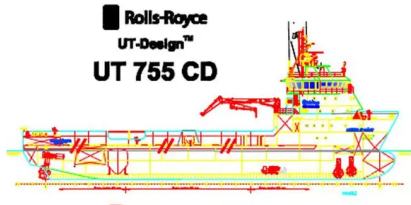

## Εφοδιαστικό πλοίο

Αναγνωριστικό πλοίου	3893
Κατηγορία	<a href="#">Εφοδιαστικό πλοίο</a>
Έτος κατασκευής	2019
Ημερομηνία προσθήκης πλοίου	2021-09-02
Προστέθηκε από	<a href="#">Global Work Boats</a>

## Διαστάσεις πλοίου

Συνολικό μήκος (LOA), M	78
Βάθος, M	5.1