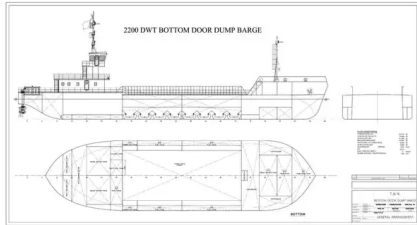

id 3808

Φορτηγίδα

Αναγνωριστικό πλοίου	3808
Κατηγορία	Φορτηγίδα
Έτος κατασκευής	2020
Ημερομηνία προσθήκης πλοίου	2021-09-05
Προστέθηκε από	Georgia Sgouraki (GO SHIPPING & MANAGEMENT Inc.)

Μετρημένο βάρος

DWT 2200

Διαστάσεις πλοίου

Συνολικό μήκος (LOA), M	62.4
Βύθισμα σκάφους, M	4

Επιπλέον πληροφορίες

Αυτοκίνητο

Παρόμοια πλοία	Δείτε παρόμοια πλοία
Αιτήσεις	Αντιστοίχιση αιτημάτων αγοράς
ΗΛΕΚΤΡΟΝΙΚΗ ΔΙΕΥΘΥΝΣΗ	Να στείλετε e-mail