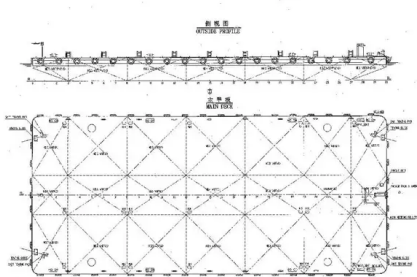

id 3805

Φορτηγίδα