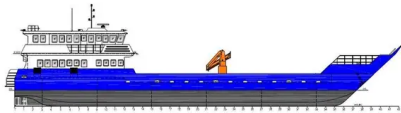

## Πλοίο Reefer

Αναγνωριστικό πλοίου	3748
Κατηγορία	<a href="#">Πλοίο Reefer</a>
Σκάφος	διπλό πάτο
Τάξη	IACS
Έτος κατασκευής	2021
Σημαία	Τρινιτάντ και Τομπάγκο
Ημερομηνία προσθήκης πλοίου	2021-09-08
Προστέθηκε από	<a href="#">Australasian Maritime Limited</a>

## Διαστάσεις πλοίου

Συνολικό μήκος (LOA), Μ	39
Βύθισμα σκάφους, Μ	2.2