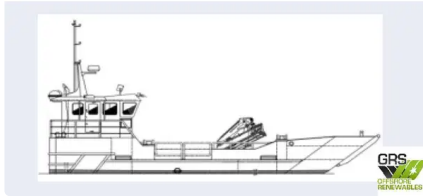

id 3731

Landing Craft, Tank

| | |
|-----------------------------|---|
| Αναγνωριστικό πλοίου | 3731 |
| Κατηγορία | Landing Craft, Tank |
| Έτος κατασκευής | 2018 |
| Σημαία | Γκαμπόν |
| Τιμή | £1,000,000 |
| Ημερομηνία προσθήκης πλοίου | 2021-09-09 |
| Προστέθηκε από | GRS.OFFSHORE RENEWABLES |

Διαστάσεις πλοίου

| | |
|-------------------------|-----|
| Συνολικό μήκος (LOA), Μ | 16 |
| Βύθισμα σκάφους, Μ | 1.9 |

Επιπλέον πληροφορίες

Αυτοκίνητο

| | |
|-----------------------|---|
| Παρόμοια πλοία | Δείτε παρόμοια πλοία |
| Αιτήσεις | Αντιστοίχιση αιτημάτων αγοράς |
| ΗΛΕΚΤΡΟΝΙΚΗ ΔΙΕΥΘΥΝΣΗ | Να στείλετε e-mail |