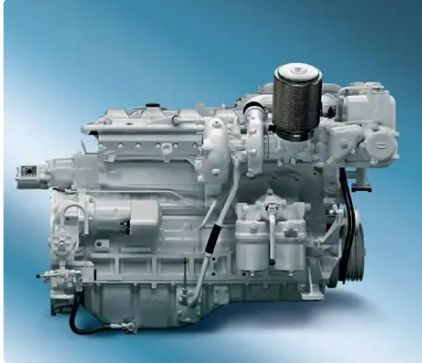

id 3607

Ρυμουλκό πλοίο

Αναγνωριστικό πλοίου	3607
Κατηγορία	Ρυμουλκό πλοίο
Έτος κατασκευής	2017
Ημερομηνία προσθήκης πλοίου	2021-09-16
Προστέθηκε από	Arya Shipyard

Διαστάσεις πλοίου

Συνολικό μήκος (LOA), Μ	17
Βύθισμα σκάφους, Μ	1.4