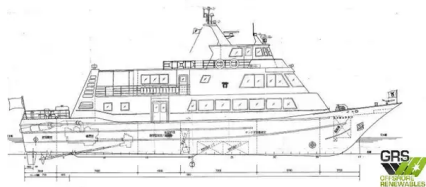

id 3569

Σκάφος πληρώματος

Αναγνωριστικό πλοίου	3569
Κατηγορία	Σκάφος πληρώματος
Έτος κατασκευής	1989
Σημαία	Ιαπωνία
Τιμή	€500,000
Ημερομηνία προσθήκης πλοίου	2021-09-17
Προστέθηκε από	GRS.OFFSHORE RENEWABLES

Μετρημένο βάρος

DWT 26

Διαστάσεις πλοίου

Συνολικό μήκος (LOA), M	35.81
Βάθος, M	1
Βύθισμα σκάφους, M	1.56

Επιπλέον πληροφορίες

Αυτοκίνητο

Καταστρώματα

1