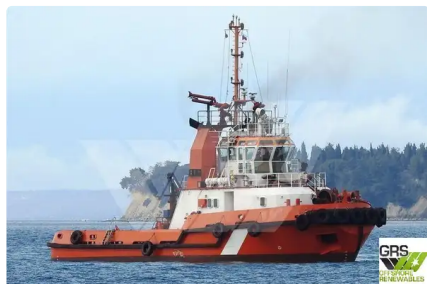

id 3568

Ρυμουλκό πλοίο

Αναγνωριστικό πλοίου	3568
Κατηγορία	Ρυμουλκό πλοίο
Έτος κατασκευής	1997
Σημαία	Σλοβενία
Τιμή	€1,850,000
Ημερομηνία προσθήκης πλοίου	2021-09-17
Προστέθηκε από	GRS.OFFSHORE RENEWABLES

Μετρημένο βάρος

DWT 285

Διαστάσεις πλοίου

Συνολικό μήκος (LOA), M	30.3
Βύθισμα σκάφους, M	4.2

Επιπλέον πληροφορίες

Αυτοκίνητο

Καταστρώματα 1

Παρόμοια πλοία [Δείτε παρόμοια πλοία](#)Αιτήσεις [Αντιστοίχιση αιτημάτων αγοράς](#)ΗΛΕΚΤΡΟΝΙΚΗ ΔΙΕΥΘΥΝΣΗ [Να στείλετε e-mail](#)