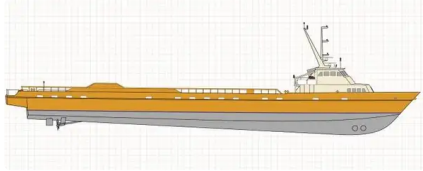

## Εφοδιαστικό πλοίο

Αναγνωριστικό πλοίου	3540
Κατηγορία	<a href="#">Εφοδιαστικό πλοίο</a>
Τάξη	ABS
Έτος κατασκευής	2014
Ημερομηνία προσθήκης πλοίου	2021-09-17
Προστέθηκε από	<a href="#">SeaBoats</a>

## Διαστάσεις πλοίου

Συνολικό μήκος (LOA), Μ	61.26
-------------------------	-------

## Επιπλέον πληροφορίες

Κύρια μηχανή	Four (4) 3512C CAT Diesels, 2,250 BHP each @ 1,800 RPM
Αυτοκίνητο	
Πλήρωμα	2
Επιβάτες	4

Παρόμοια πλοία	<a href="#">Δείτε παρόμοια πλοία</a>
Αιτήσεις	<a href="#">Αντιστοίχιση αιτημάτων αγοράς</a>
ΗΛΕΚΤΡΟΝΙΚΗ ΔΙΕΥΘΥΝΣΗ	<a href="#">Να στείλετε e-mail</a>