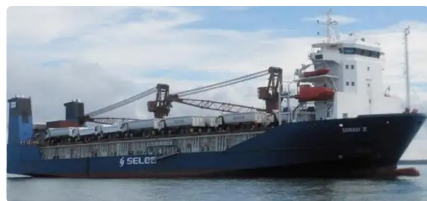

id 3531

Πλοίο μεταφοράς χύδην φορτίου

Αναγνωριστικό πλοίου	3531
Κατηγορία	Πλοίο μεταφοράς χύδην φορτίου
Τάξη	BV
Έτος κατασκευής	1996
Τιμή	\$4,500,000
Ημερομηνία προσθήκης πλοίου	2021-09-18
Προστέθηκε από	SeaBoats

Μετρημένο βάρος

DWT	5100
-----	------

Διαστάσεις πλοίου

Συνολικό μήκος (LOA), M	101.29
Βάθος, M	65
Βύθισμα σκάφους, M	6.62

Επιπλέον πληροφορίες

Κύρια μηχανή	Type: 12 V 32/40 (MAN B&W), Power Output: 5.280,00 kW
Τύπος καυσίμου	IFO 180
Αυτοκίνητο	
Καταστρώματα	1
Τεு	210