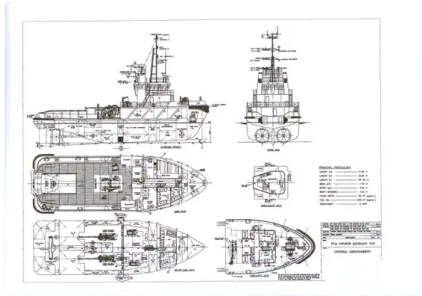

id 3418

Ρυμουλκό πλοίο

Αναγνωριστικό πλοίου

3418

Κατηγορία

[Ρυμουλκό πλοίο](#)

Έτος κατασκευής

2010

Ημερομηνία προσθήκης πλοίου

2021-09-22

Προστέθηκε από

[Marine Brokers Australia](#)

Διαστάσεις πλοίου

Συνολικό μήκος (LOA), Μ

37

Βάθος, Μ