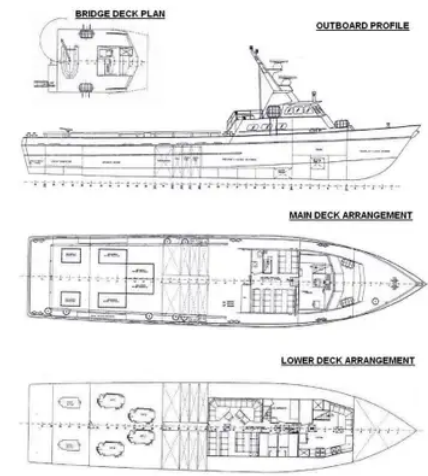

id 3411

## Σκάφος πληρώματος

Αναγνωριστικό πλοίου	3411
Κατηγορία	<a href="#">Σκάφος πληρώματος</a>
Τάξη	RINA
Έτος κατασκευής	2005
Σημαία	Ιταλία
Τιμή	€550,000
Ημερομηνία προσθήκης πλοίου	2021-09-22
Προστέθηκε από	<a href="#">Blue Sea Brokers</a>

## Διαστάσεις πλοίου

Συνολικό μήκος (LOA), M	33.53
Βύθισμα σκάφους, M	1.6