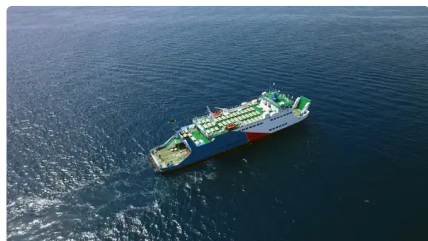

## Πορθμείο

Αναγνωριστικό πλοίου	3282
Κατηγορία	<a href="#">Πορθμείο</a>
Σκάφος	διπλό πάτο
Τάξη	IRS
Έτος κατασκευής	1988
Ημερομηνία προσθήκης πλοίου	2021-09-28
Προστέθηκε από	<a href="#">MOTIF Marine</a>

## Διαστάσεις πλοίου

Συνολικό μήκος (LOA), M	67.84
Βάθος, M	40
Βύθισμα σκάφους, M	20.2