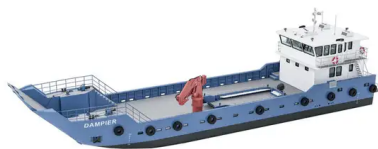

id 3261

Πλοίο Reefer

Αναγνωριστικό πλοίου	3261
Κατηγορία	Πλοίο Reefer
Σκάφος	διπλό πάτο
Τάξη	IACS
Έτος κατασκευής	2022
Σημαία	Τρινιτάντ και Τομπάγκο
Ημερομηνία προσθήκης πλοίου	2021-09-28
Προστέθηκε από	Australasian Maritime Limited

Μετρημένο βάρος

DWT	180
-----	-----

Διαστάσεις πλοίου

Συνολικό μήκος (LOA), M	30
Βύθισμα σκάφους, M	2.2

Επιπλέον πληροφορίες

Κύρια μηχανή	2 x Caterpillar C9.3 rated 350 HP @ 1,950 rpm
Αυτοκίνητο	
Καταστρώματα	1
Πλήρωμα	5
Επιβάτες	12