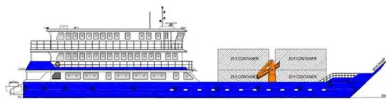

id 3174

Landing Craft, Tank

Αναγνωριστικό πλοίου	3174
Κατηγορία	Landing Craft, Tank
Τάξη	IACS
Έτος κατασκευής	2019
Σημαία	Περού
Ημερομηνία προσθήκης πλοίου	2021-10-02
Προστέθηκε από	Australasian Maritime Limited

Μετρημένο βάρος

NRT 325

Διαστάσεις πλοίου

Συνολικό μήκος (LOA), M	42
Βύθισμα σκάφους, M	2.3

Επιπλέον πληροφορίες

Κύρια μηχανή - 2 x Caterpillar C32 - 1007 Kw @ 2,100 rpm

Αυτοκίνητο

Καταστρώματα 1