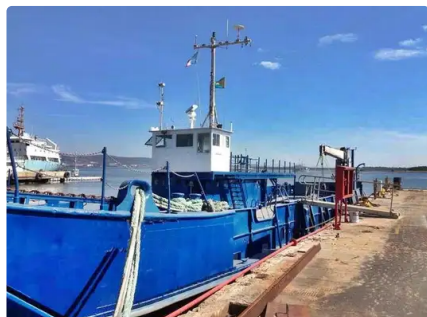

id 3114

Landing Craft, Tank

Αναγνωριστικό πλοίου	3114
Κατηγορία	Landing Craft, Tank
Έτος κατασκευής	2017
Ημερομηνία προσθήκης πλοίου	2021-10-04
Προστέθηκε από	Mathew Moen (Ship World Brokerage)

Διαστάσεις πλοίου

Συνολικό μήκος (LOA), Μ 135

Επιπλέον πληροφορίες

Αυτοκίνητο

Καταστρώματα 1

Παρόμοια πλοία [Δείτε παρόμοια πλοία](#)Αιτήσεις [Αντιστοίχιση αιτημάτων αγοράς](#)ΗΛΕΚΤΡΟΝΙΚΗ ΔΙΕΥΘΥΝΣΗ [Να στείλετε e-mail](#)