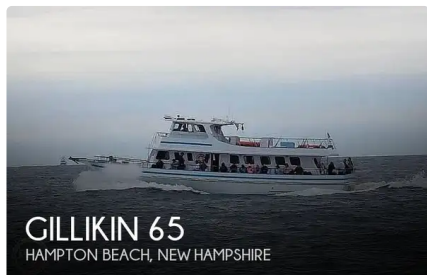

id 3018

Πορθμείο

Αναγνωριστικό πλοίου	3018
Κατηγορία	Πορθμείο
Έτος κατασκευής	1973
Τιμή	\$139,000
Ημερομηνία προσθήκης πλοίου	2021-11-22
Προστέθηκε από	POP Yachts

Διαστάσεις πλοίου

Συνολικό μήκος (LOA), Μ	65
Βύθισμα σκάφους, Μ	6