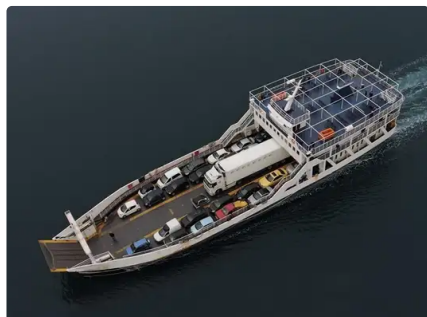

id 2923

Landing Craft, Tank

Αναγνωριστικό πλοίου	2923
Κατηγορία	Landing Craft, Tank
Τάξη	INSB
Έτος κατασκευής	1979
Ημερομηνία προσθήκης πλοίου	2021-10-12
Προστέθηκε από	Georgia Sgouraki (GO SHIPPING & MANAGEMENT Inc.)

Μετρημένο βάρος

DWT 347

Διαστάσεις πλοίου

Συνολικό μήκος (LOA), M 55.6

Επιπλέον πληροφορίες

Κύρια μηχανή 2 X CAT D3408T, 300BHP EACH + 1 X NISSAN R.D.10, 350BHP

Αυτοκίνητο

Παρόμοια πλοία [Δείτε παρόμοια πλοία](#)Αιτήσεων [Αντιστοίχιση αιτημάτων αγοράς](#)ΗΛΕΚΤΡΟΝΙΚΗ ΔΙΕΥΘΥΝΣΗ [Να στείλετε e-mail](#)