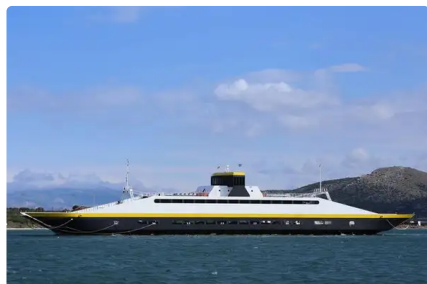

id 2914

Πορθμείο

Αναγνωριστικό πλοίου	2914
Κατηγορία	Πορθμείο
Κατηγορία πάγου	1
Τάξη	IRS
Έτος κατασκευής	2017
Ημερομηνία προσθήκης πλοίου	2021-10-12
Προστέθηκε από	Georgia Sgouraki (GO SHIPPING & MANAGEMENT Inc.)

Μετρημένο βάρος

DWT 750

Διαστάσεις πλοίου

Συνολικό μήκος (LOA), M	107
Βάθος, M	7
Βύθισμα σκάφους, M	2.8

Επιπλέον πληροφορίες

Κύρια μηχανή 4 X 805BHP EACH, AZIMUTH TRUSTER, GENS 2 X 108KW + 1 X 90KW

Αυτοκίνητο