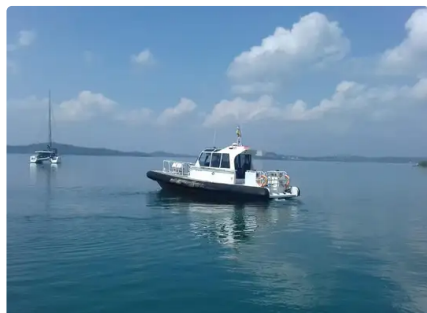

id 2873

Σκάφος πληρώματος

Αναγνωριστικό πλοίου	2873
Κατηγορία	Σκάφος πληρώματος
Έτος κατασκευής	2008
Σημαία	Σρι Λάνκα
Τιμή	\$120,000
Ημερομηνία προσθήκης πλοίου	2021-10-13
Προστέθηκε από	Blue Sea Brokers

Διαστάσεις πλοίου

Συνολικό μήκος (LOA), M	12.3
Βύθισμα σκάφους, M	0.5

Επιπλέον πληροφορίες

Κύρια μηχανή	@ 4000 RPM
Αυτοκίνητο	
Πλήρωμα	2008
Επιβάτες	6

Παρόμοια πλοία [Δείτε παρόμοια πλοία](#)

Αιτήσεων [Αντιστοίχιση αιτημάτων αγοράς](#)